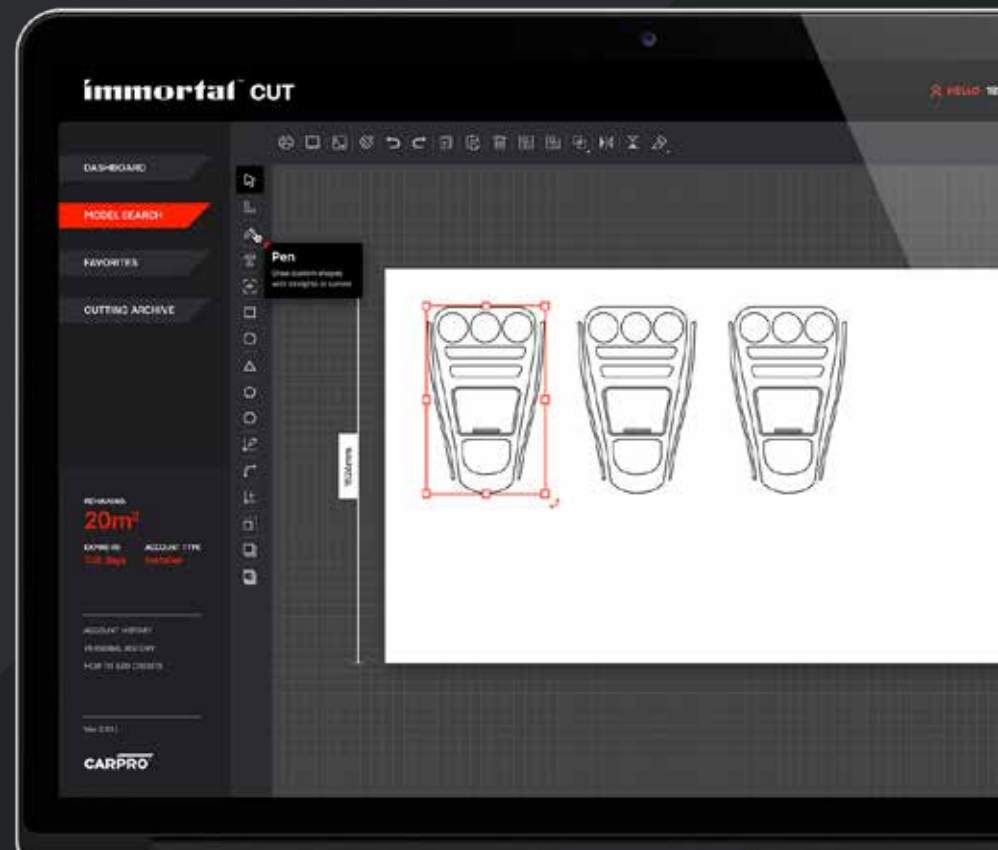

immortal™ CUT

PPF PATTERN SOFTWARE

Мы с гордостью представляем самое долгожданное дополнение нашей новой линейки Immortal Instant Self-healing PPF - программное обеспечение для резки пленок Immortal CUT.

Immortal CUT - важный инструмент для повышения эффективности установки пленки PPF. Его главной особенностью является полная база шаблонов автомобильных экстерьеров и ИНТЕРЬЕРОВ!

Просто выберите марку, модель и версию автомобиля, и программа Immortal CUT автоматически выберет и эффективно упорядочит все нужные шаблоны. При необходимости корректировки воспользуйтесь функциями редактирования, адаптированными к потребности монтажников PPF. Затем просто нажмите кнопку, и пусть ваш плоттер творит чудеса!

CARPRO Immortal CUT доступен всем нашим утвержденным установщикам бесплатно. Каждый приобретенный рулон Immortal PPF позволит разблокировать программу в лимитированном режиме.

**БЕСПЛАТНО ДЛЯ КАЖДОГО
ПОЛЬЗОВАТЕЛЯ ПЛЕНКИ IMMORTAL!**

immortal
CUT

Системные Требования:

Windows 10.0 или новее* / Интернет-соединение

*OSX пользователи могут запускать на виртуальных машинах